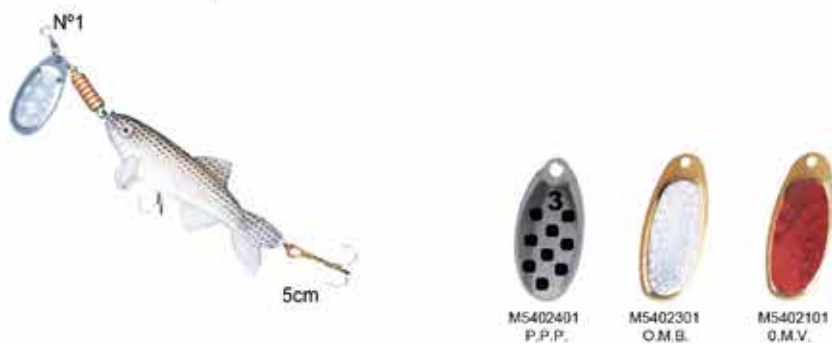

Peixe tipo pardelha c/ medalha
Fish with spoon

Medalha P.P.A.
P.P.A. Spoon
Nº1 M5421401
Nº2 M5421402
Nº3 M5421403

Medalha P.P.P.
P.P.P. Spoon
Nº1 M5421201
Nº2 M5421202
Nº3 M5421203