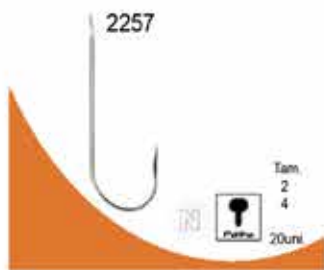

Tam.	Pcs.
6	20

Tam. - Pcs.
6 20

Fateixas Niq.

Fateixas Brz

Anzéis empatados 7200
 Hooks to line 7200
 Nº6 - 0.25mm
 Nº10 - 0.17mm
 Nº22 - 0.10mm
 M017200N

Anzéis empatados 7300
 Hooks to line 7300
 Nº6 - 0.27mm
 Nº10 - 0.25mm
 Nº12 - 0.20mm
 M017300N