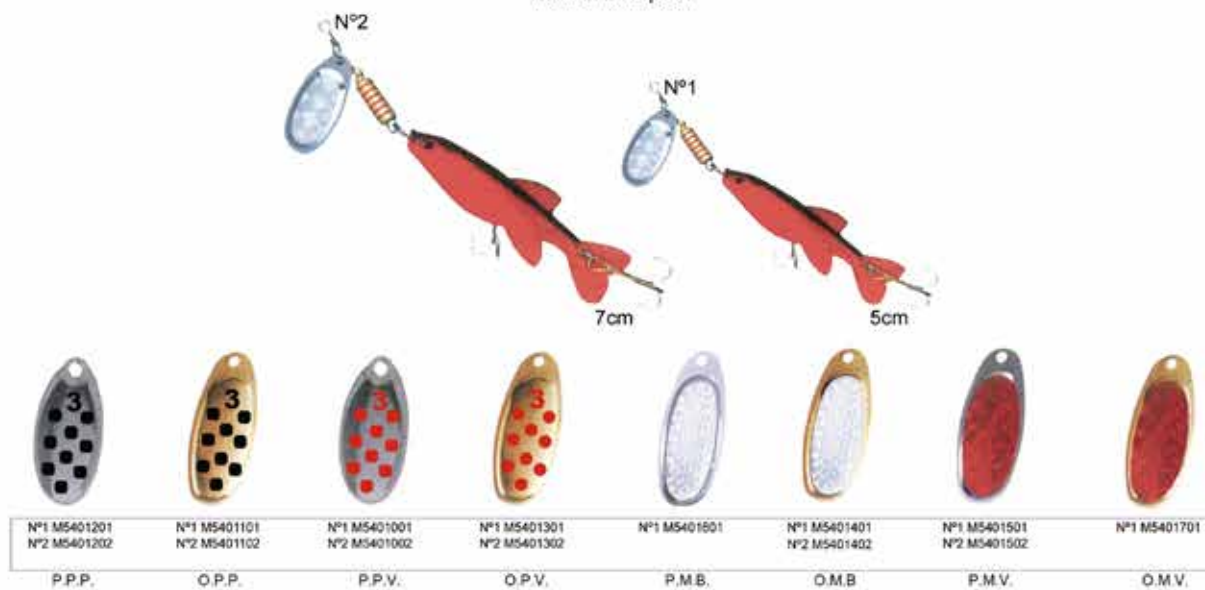

Toneiras Nacionais

NEW

20gr M5415020 **25gr** M5415025 **35gr** M5415035 **40gr** M5415040 **50gr** M5415050 **60gr** M5415060 **70gr** M5415070 **80gr** M5415080

Peixe vermelho c/ medalha
Red fish with spoon

Peixe tipo pardelha c/ medalha
Fish with spoon

Medalha O.P.A.
O.P.A. Spoon
Nº1 M5421501
Nº2 M5421502
Nº3 M5421503

Medalha P.P.A.
P.P.A. Spoon
Nº1 M5421401
Nº2 M5421402
Nº3 M5421403

Medalha O.P.P.
O.P.P. Spoon
Nº1 M5421301
Nº2 M5421302
Nº3 M5421303